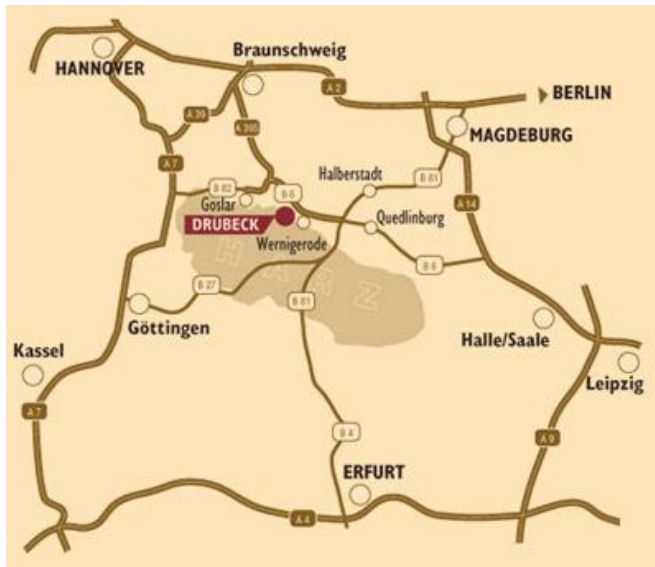

Wegbeschreibung

Das Kloster Drübeck liegt am Nordrand des Harzes zwischen Wernigerode und Ilsenburg.

Bei der Anreise mit dem **Auto** über die vierspurige B6n nehmen Sie – von Osten kommend – die Ausfahrt „Wernigerode Nord“ (Gewerbegebiet), fahren in Richtung Elbingerode/ Schierke bis zur Ampelkreuzung (Hasseröder Brauerei) und biegen dort rechts ab Richtung Ilsenburg/ Darlingerode. In Drübeck folgen Sie dem Hinweisschild „Evangelisches Zentrum“.

Von Westen kommend nehmen Sie die Ausfahrt „Ilsenburg“ und fahren in Ilsenburg Richtung Wernigerode nach Drübeck.

Die beiden Türme der Klosterkirche sind weit zu sehen. Der Parkplatz des Evangelischen Zentrums ist ausgeschildert.

Wenn Sie mit dem **Zug** anreisen (Bahnstrecke Halle – Goslar), teilen Sie bitte bis Donnerstag vor der Anreise in der Rezeption (Tel. 039452-94332) mit, wann Sie in Ilsenburg ankommen. Ein Taxi wird Sie vom Bahnhof abholen.